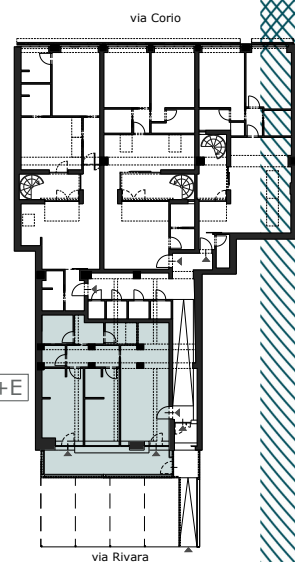

SCALA 1:100

LOFT D+E Piano terra

Superfici:

Appartamento mq 85

Giardino interno mq 20

Superficie commerciale totale mq 105

Immagini e descrizioni sono indicative e non vincolanti